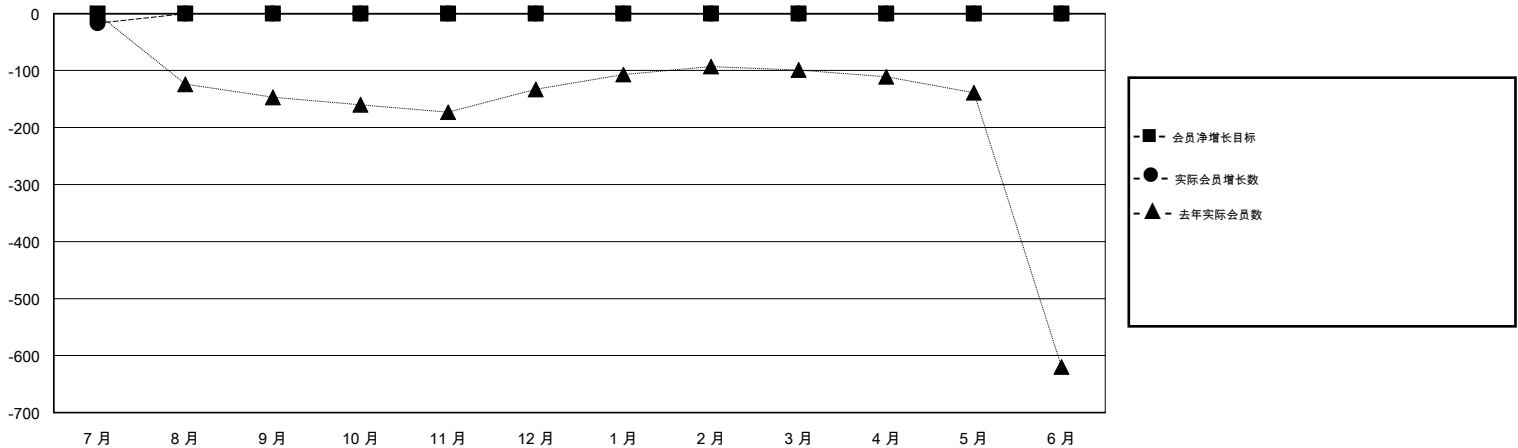

MONTHLY MEMBERSHIP PROGRESS REPORT

District 394

Results as of: 07/31/2018

GMT: ZIYU LIN

地点 CHINA

GMT宪章区

分会			
成果 2018-2019			
季	新分会目标	新会	会员流失的分会
7月/8月/9月	0	0	0
10月/11月/12月	0	0	0
1月/2月/3月	0	0	0
4月/5月/6月	0	0	0

位会员@每位须缴			
成果 2018-2019			
季	会员净增长目标	实际会员增长数	实际退会会员 (包括转会)
7月/8月/9月	0	20	31
10月/11月/12月	0	0	0
1月/2月/3月	0	0	0
4月/5月/6月	0	0	0

目标与实际新会累积

目标和实际会员累积

已取消的分会: 0	3 CLUBS OF 35 增添1位或以上的新会员	性别分布 男 432 (67.61%) 女 207 (32.39%) 年度女性会员百分比目标: 0%
放弃的会员	点击这里取得累计会员数据	总计家庭单位会员数 24
过世 0		支付减半会费的家庭会员 12
分会已取消 0		
其他 31		
总计 31		