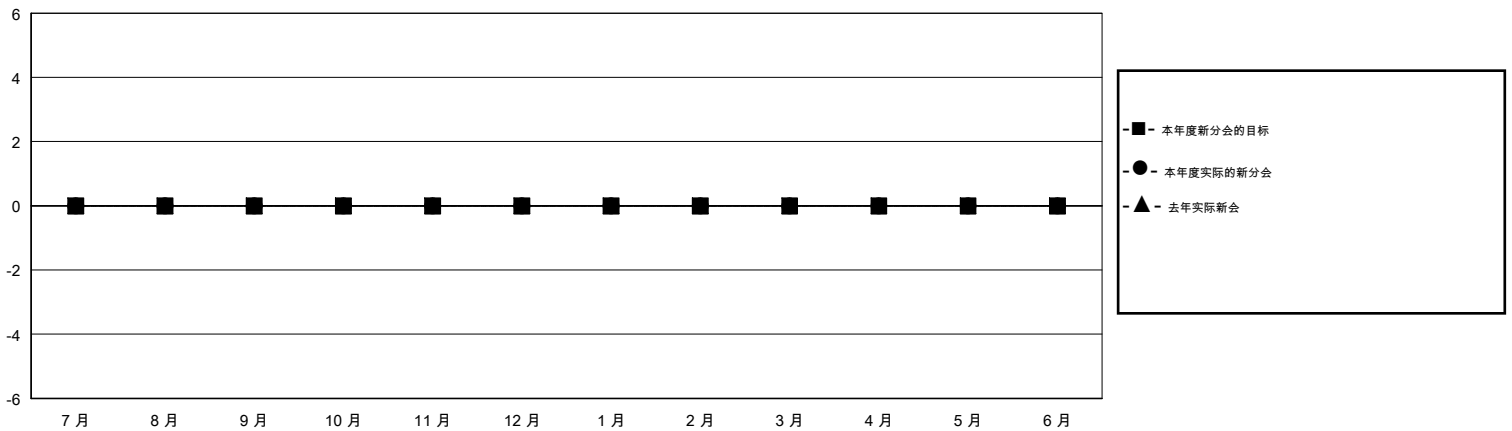

MONTHLY MEMBERSHIP PROGRESS REPORT

District 394

Results as of: 07/31/2018

GMT: ZIYU LIN

地点 CHINA

GMT宪章区

分会			
成果 2018-2019			
季	新分会目标	新会	会员流失的分会
7月/8月/9月	0	0	0
10月/11月/12月	0	0	0
1月/2月/3月	0	0	0
4月/5月/6月	0	0	0

位会员@每位须缴			
成果 2018-2019			
季	会员净增长目标	实际会员增长数	实际退会会员 (包括转会)
7月/8月/9月	0	20	31
10月/11月/12月	0	0	0
1月/2月/3月	0	0	0
4月/5月/6月	0	0	0

目标与实际新会累积

目标和实际会员累积

已取消的分会: 0	3 CLUBS OF 35 增添1位或以上的新会员	性别分布 男 432 (67.61%) 女 207 (32.39%) 年度女性会员百分比目标: 0%
放弃的会员	点击这里取得累计会员数据	总计家庭单位会员数 24
过世 0		支付减半会费的家庭会员 12
分会已取消 0		
其他 31		
总计 31		